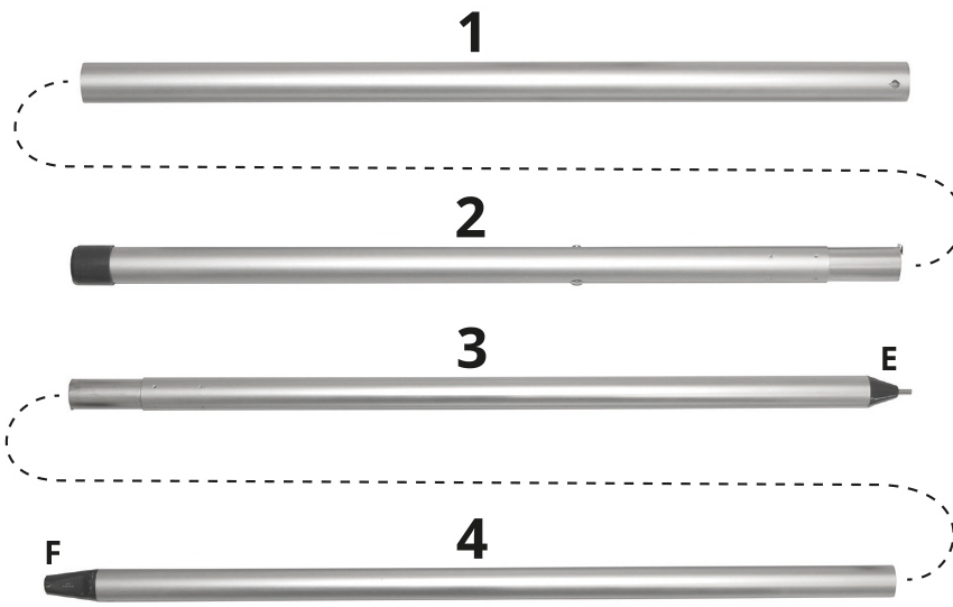

# OBELINK APEX RAFTER

Handleiding | Bedienungsanleitung | Manual

Scan QR code voor video

QR Code scannen für Video