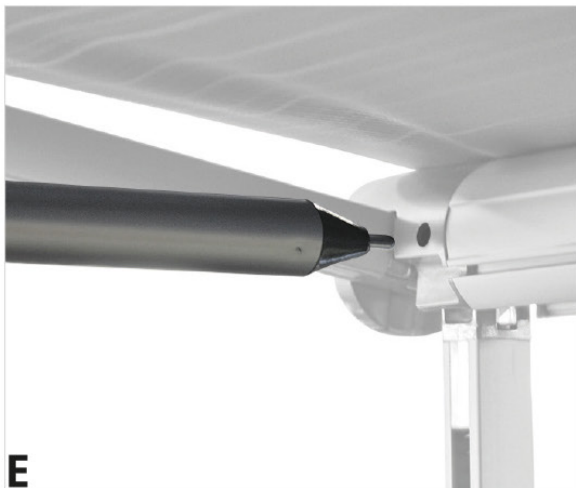

Thule 1200

Voorzijde | Vorderseite | Front