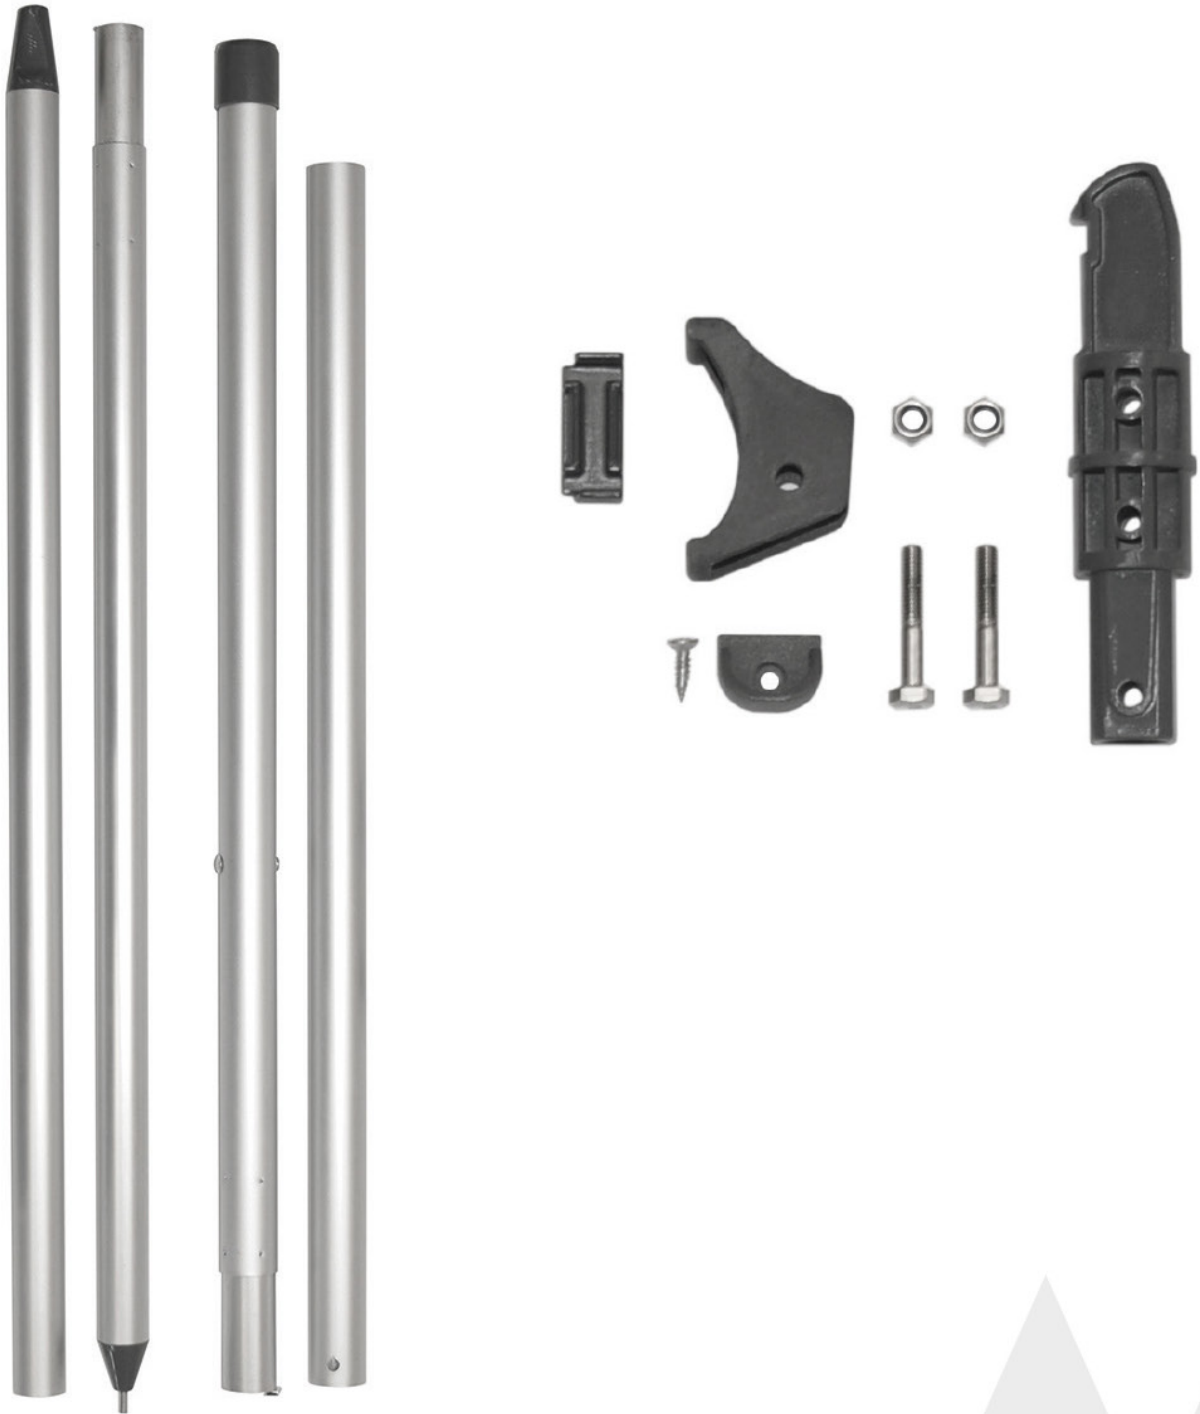

# OBELINK APEX RAFTER

Handleiding | Bedienungsanleitung | Manual

Scan QR code voor video

QR Code scannen für Video