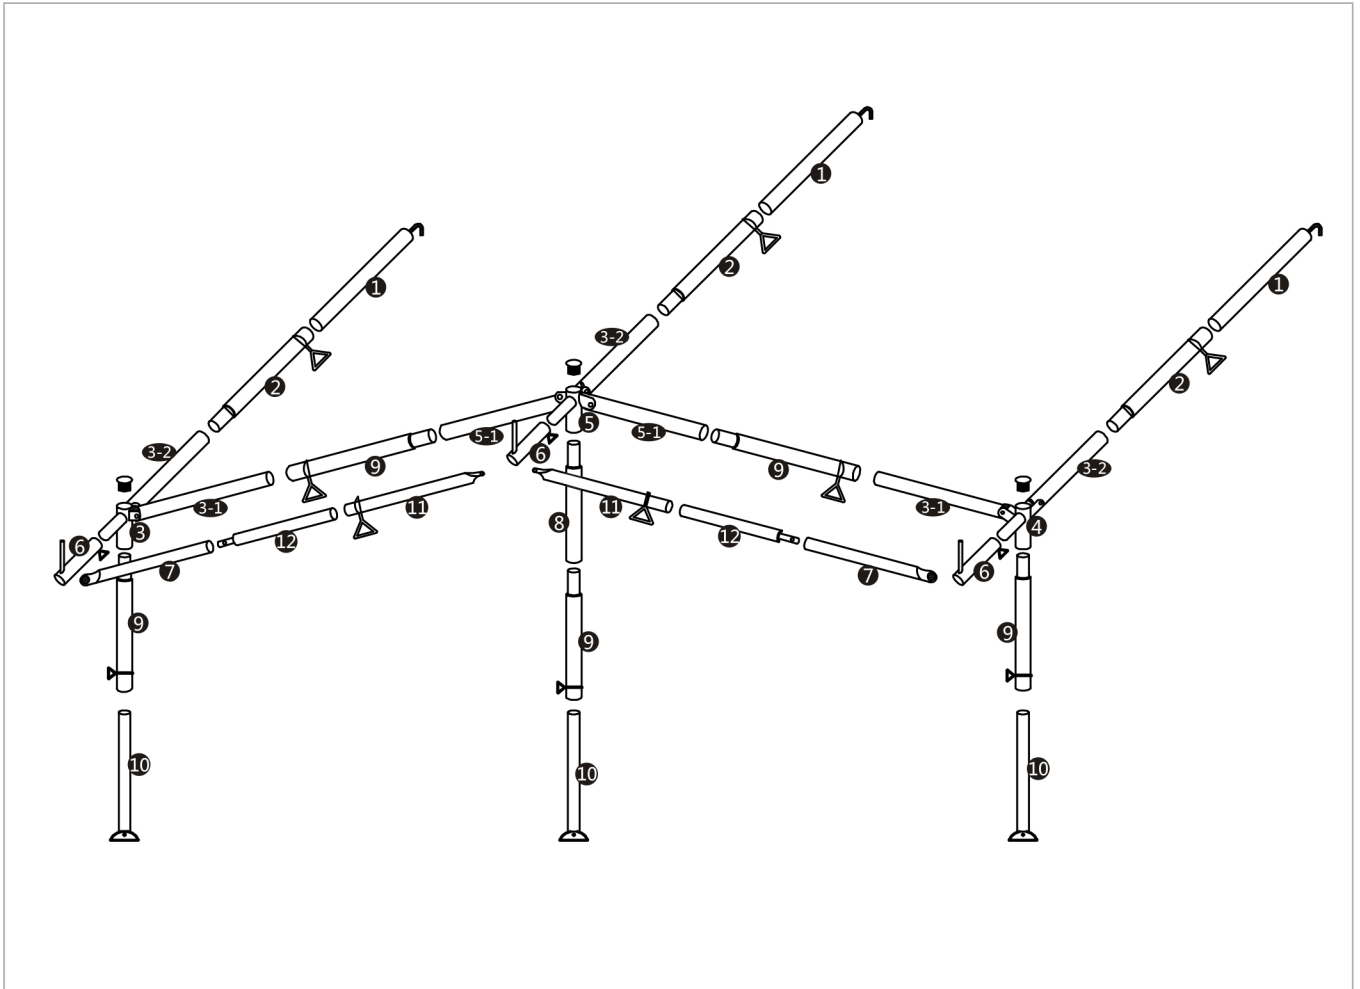

# Voortentframe 28 mm staal tot 300 cm diep

Maat 7-10

A 230423

EAN 8713229445768

### List of assembling parts

 <b>1</b> * 3 Ø25*1040	 <b>2</b> * 3 Ø28*1040	 <b>3</b> * 1 Ø28*170 Ø22*150	 <b>3-1</b> * 2 Ø25*1040
 <b>3-2</b> * 3 Ø28*1090	 <b>4</b> * 1 Ø28*170 Ø22*150	 <b>5</b> * 1 Ø28*170 Ø22*150	 <b>5-1</b> * 2 Ø28*867
 <b>6</b> * 3 Ø25*175 Ø6*40	 <b>7</b> * 2 Ø19*1040	 <b>8</b> * 1 Ø28*600	 <b>9</b> * 5 Ø28*973
 <b>10</b> * 3 Ø25*1040	 <b>11</b> * 2 Ø22*1040	 <b>12</b> * 2 Ø19*983	 <b>13</b> * 3