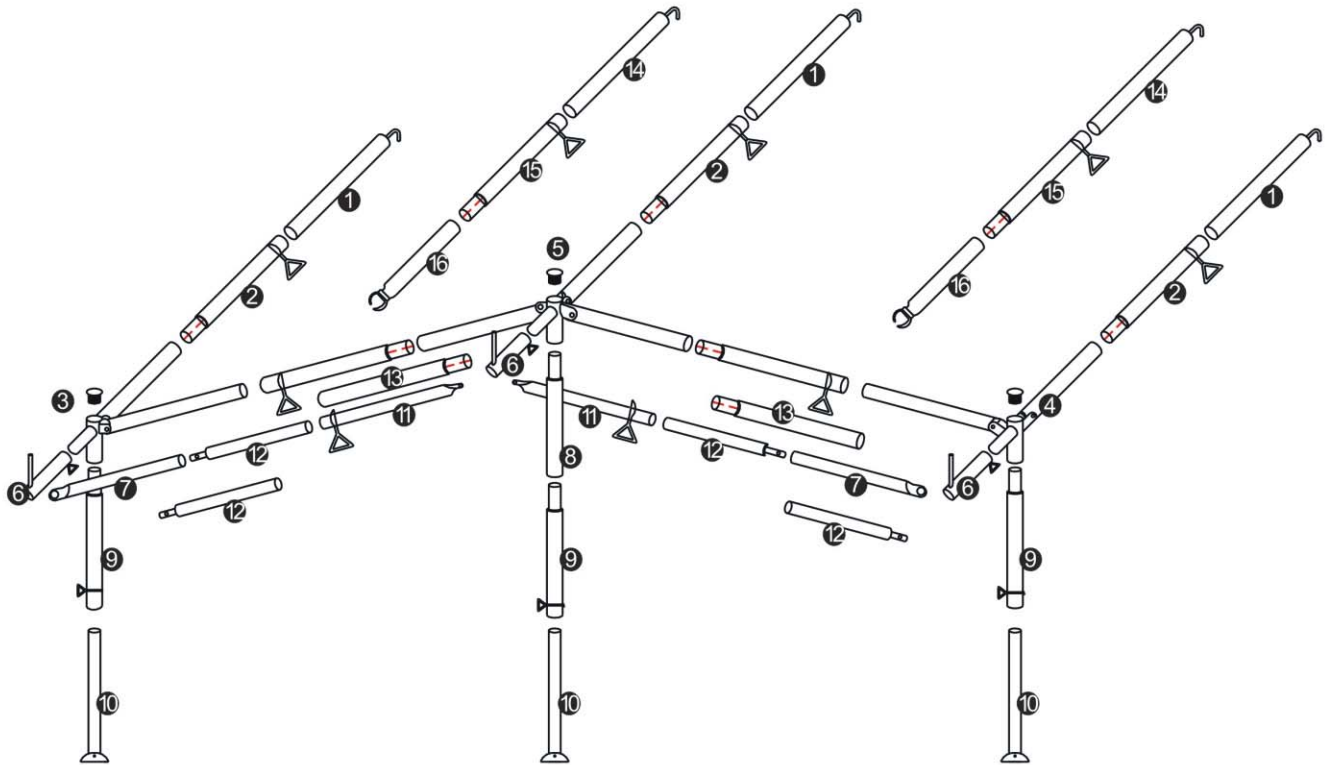

# Voortentframe 25 mm staal tot 300 cm diep

Maat 11-20

A 90464

EAN 8711268064247

## Assembling Manual

### List of assembling parts

 <b>1</b> * 3 ∅22*1040	 <b>2</b> * 3 ∅25*1040	 <b>3</b> * 1 ∅25*170 ∅25*1090 ∅19*150 ∅22*1040	 <b>4</b> * 1 ∅25*1090 ∅25*170 ∅22*1040 ∅19*150	 <b>5</b> * 1 ∅25*170 ∅25*1090 ∅19*150 ∅25*867*2	 <b>6</b> * 3 ∅22*175
 <b>7</b> * 2 ∅19*1040	 <b>8</b> * 1 ∅25*600	 <b>9</b> * 5 ∅25*973	 <b>10</b> * 3 ∅22*1040	 <b>11</b> * 2 ∅22*1040	 <b>12</b> * 4 ∅19*983
 <b>13</b> * 2 ∅25*800	 <b>14</b> * 2 ∅19*1040	 <b>15</b> * 2 ∅22*950	 <b>16</b> * 2 ∅22*1100	 <b>17</b> * 15	 <b>18</b> * 5