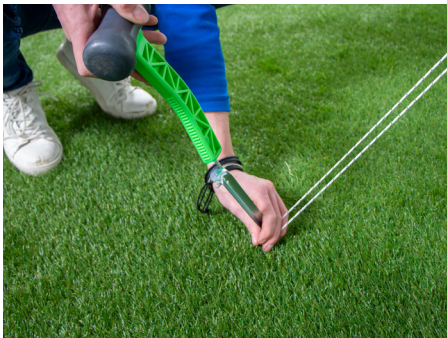

Afbouwstructie - Abbauanleitung - Packing instructions

Getoonde uitvoering - Gezeigte Ausführung - Model shown: Obelink Sunny 260x240 Busluifel

1