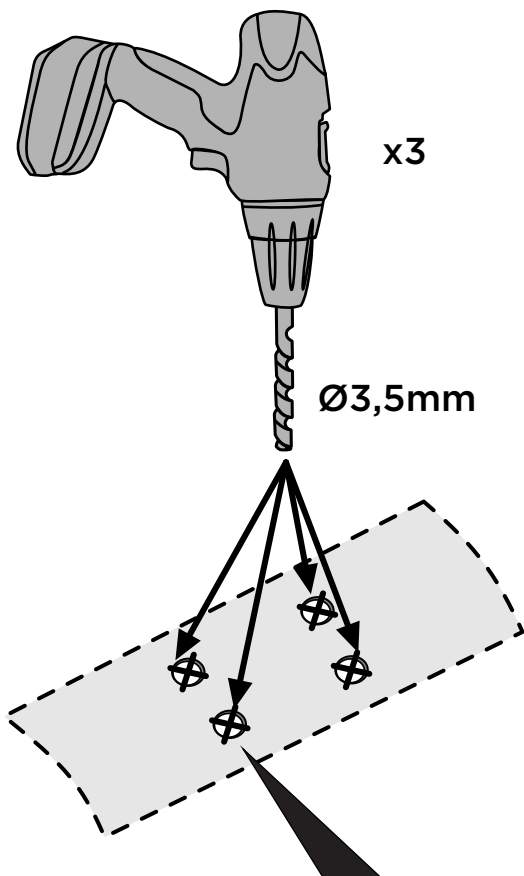

1

2

A

B

Thule recommends / beveelt aan / empfiehlt / recommande:
**Zinc spray surface treatment / Zink spray oppervlakte behandeling /
Zinkspray oberflächenbehandlung / traitement de surface avec pulvérisation de zinc**

Preparation according to the prescripts of the supplier.
Voorbehandeling volgens de voorschriften van de fabrikant.
Primern nach Anweisung des Hersteller.
Pour la préparation, suivre les prescriptions du fournisseur.