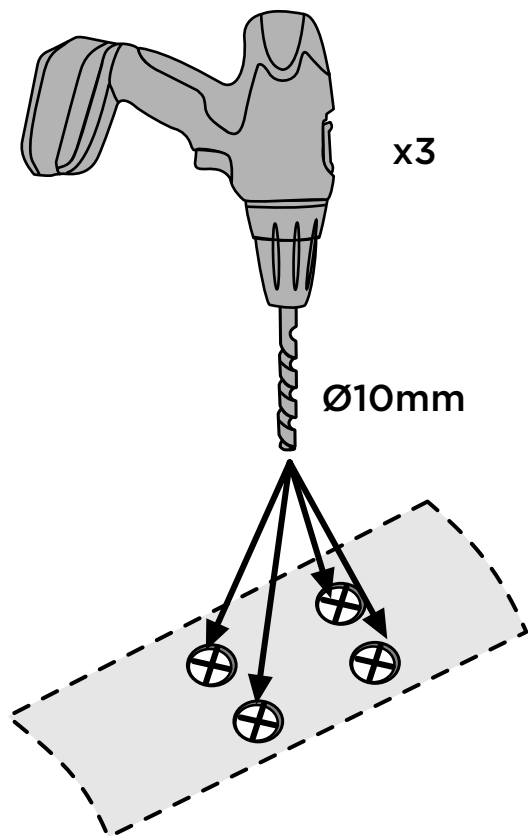

1

2

A

B

Thule recommends / beveelt aan / empfiehlt / recommande:
**Zinc spray surface treatment / Zink spray oppervlakte behandeling /
Zinkspray oberflächenbehandlung / traitement de surface avec pulvérisation de zinc**

Preparation according to the prescripts of the supplier.
Voorbehandeling volgens de voorschriften van de fabrikant.
Primern nach Anweisung des Hersteller.
Pour la préparation, suivre les prescriptions du fournisseur.