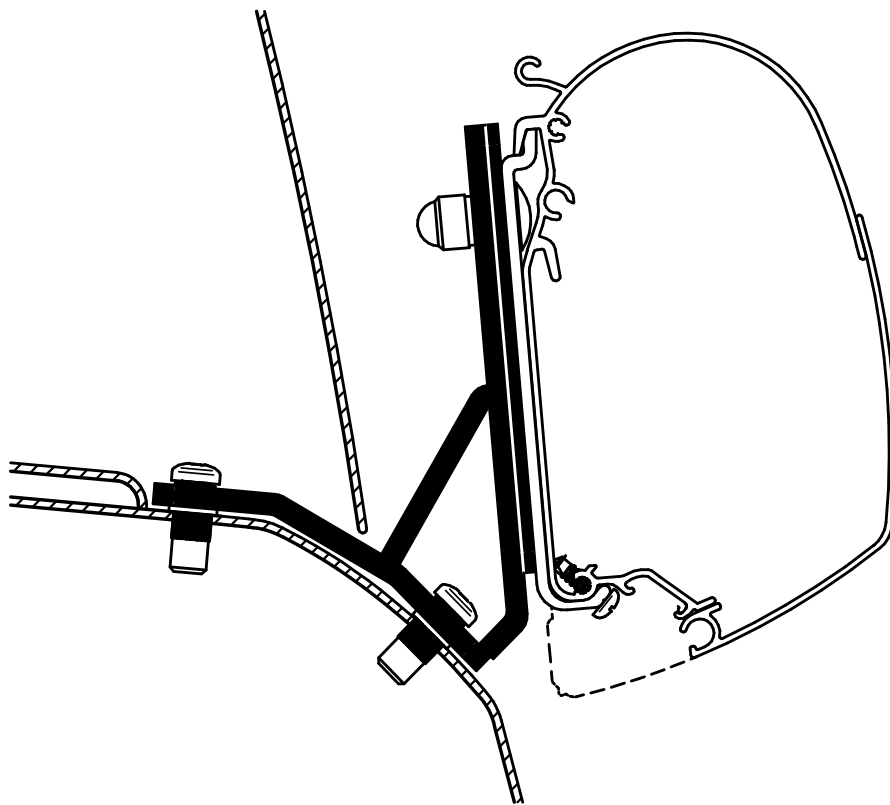

Adapter Wall Ducato / Iveco H2 Lift Roof

> Instructions

308960

AD960-02 | 3380028600

2019-05-20

Bring your life
thule.com

1

2

48 h

B

5

DIN 127B - ZN
M6

DIN 7985 - ZN
TX30 - M6x20

TX30

x12

6 Nm