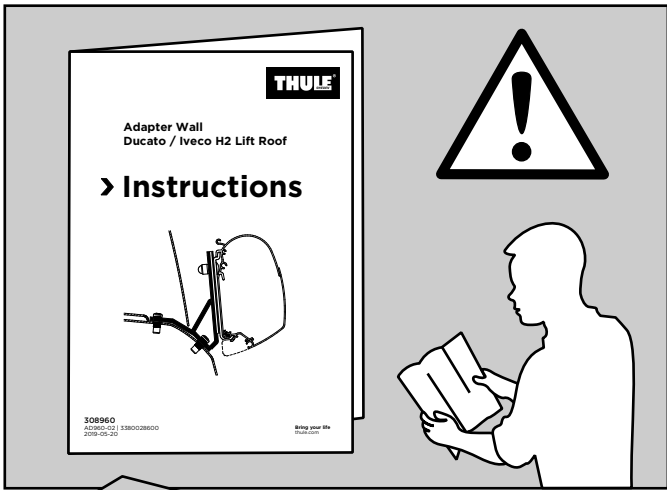

Adapter Wall Ducato / Iveco H2 Lift Roof

> Instructions

308960

AD960-02 | 3380028600

2019-05-20

Bring your life
thule.com

1

2

A

B

Thule recommends / beveelt aan / empfiehlt / recommande:
**Zinc spray surface treatment / Zink spray oppervlakte behandeling /
Zinkspray oberflächenbehandlung / traitement de surface avec pulvérisation de zinc**